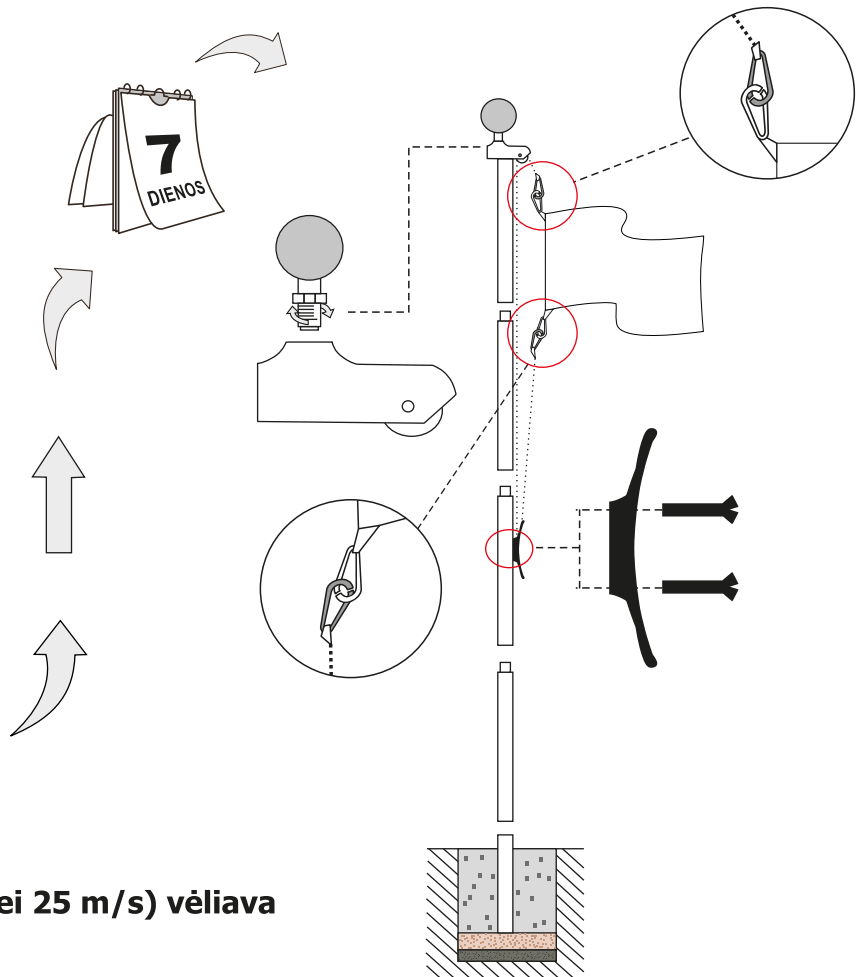

MONTAVIMO INSTRUKCIJA

SVARBU!

Esant stipriam vėjui (didesnis nei 25 m/s) vėliava turi būti nuleista.