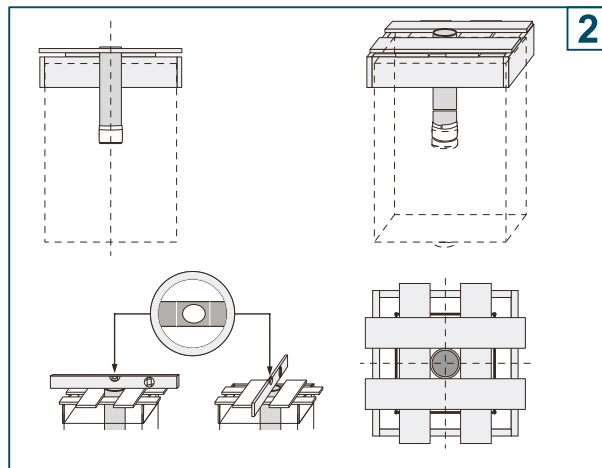

MONTAVIMO INSTRUKCIJA

SVARBU!

Esant stipriam vėjui (didesnis nei 25 m/s) vėliava turi būti nuleista.